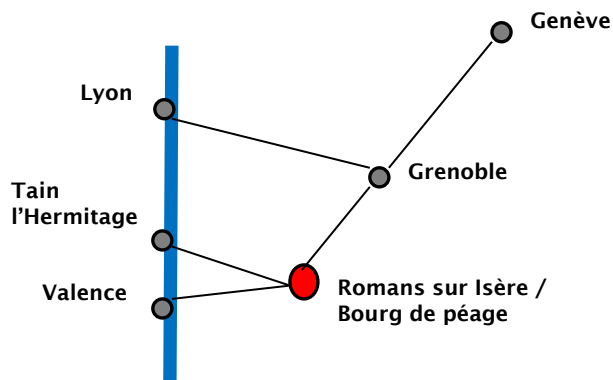

Depuis Grenoble :

Direction Valence
Sortie A49 n°6 Crest/Chabeuil

Depuis Lyon :

Direction Valence
Sortie A7 n°14 puis direction Grenoble sortie
N532 N°6 Romans ouest/Bourg de Péage

Depuis Valence :

Direction Grenoble
Sortie N532 N°6 Romans ouest/Bourg de
Péage