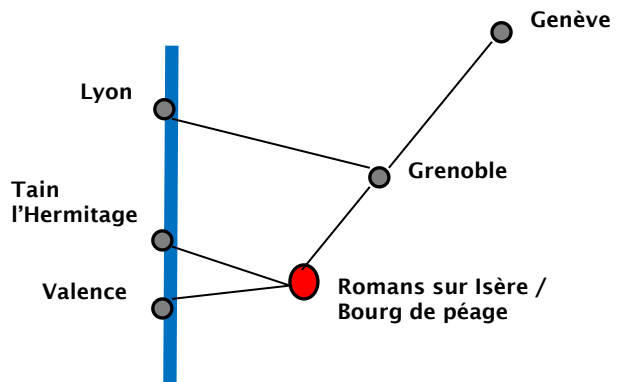

**Depuis Grenoble :**

Direction Valence  
Sortie A49 n°6 Crest/Chabeuil

**Depuis Lyon :**

Direction Valence  
Sortie A7 n°14 puis direction Grenoble sortie  
N532 N°6 Romans ouest/Bourg de Péage

**Depuis Valence :**

Direction Grenoble  
Sortie N532 N°6 Romans ouest/Bourg de  
Péage

**Coordonnées GPS**  
**45.037766 5.057294**