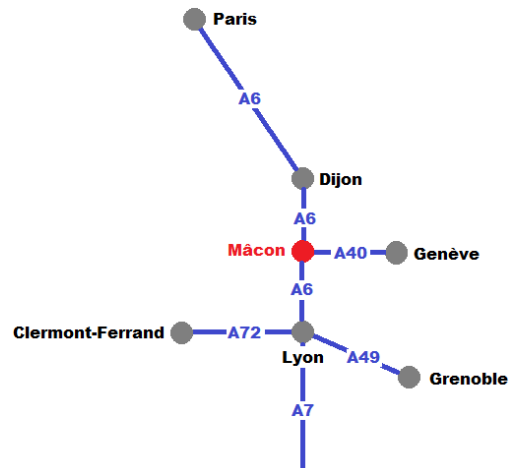

Lieu de la formation : IFAT
59 rue Pouilly Vinzelles
Espace Entreprises de Mâcon Loché 71000 MACON

Coordonnées GPS

Latitude : 46.281135
Longitude : 4.78245170000002

Depuis Paris

A6 direction Lyon
Sortie 29

Depuis Lyon / Grenoble

A6 Direction Paris
Sortie 29

Depuis Genève

A40 direction Lyon puis Mâcon
A406 direction Mâcon Sud

Horaires des stages :

figurent sur la convocation envoyée par mail

Repas de midi pris en commun :

Les repas font partie intégrante de la formation.

Pour les stagiaires ayant un hôtel en centre ville, un bus est à disposition.

Horaires de la ligne de bus E reliant le centre-ville de Mâcon à l'Espace Entreprises de Mâcon-Loché : www.trema-bus.fr.