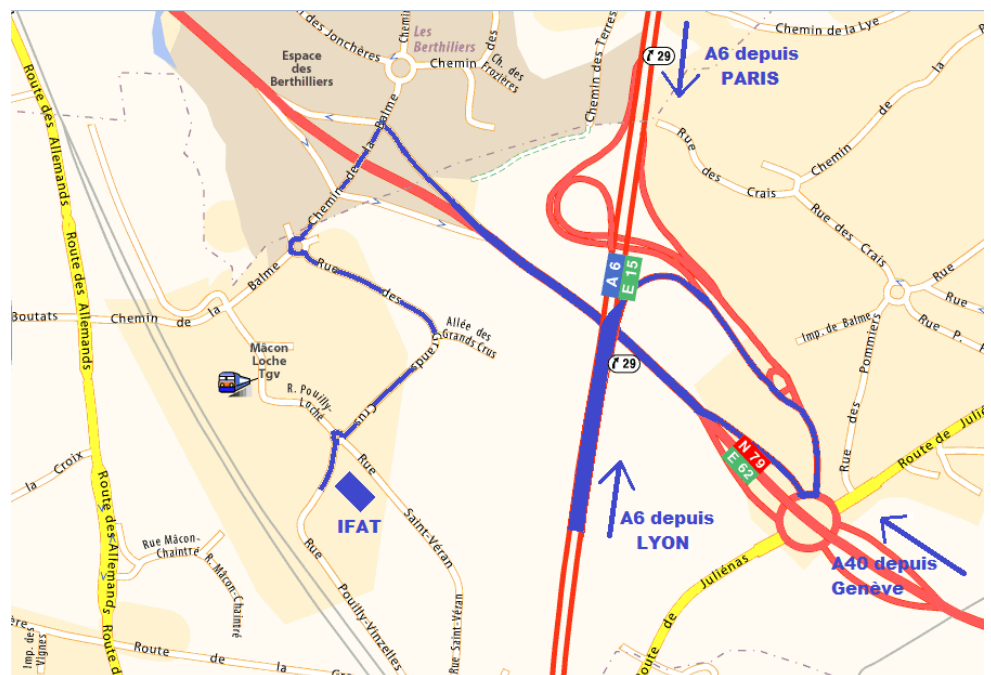

Lieu de la formation : IFAT
59 rue Pouilly Vinzelles
Espace Entreprises de Mâcon Loché 71000 MACON

Coordonnées GPS

Latitude : 46.281135
Longitude : 4.78245170000002

Depuis Paris

A6 direction Lyon
Sortie 29

Depuis Lyon / Grenoble

A6 Direction Paris
Sortie 29

Depuis Genève

A40 direction Lyon puis Mâcon
A406 direction Mâcon Sud

Horaires des stages :

figurent sur la convocation envoyée par mail

Repas de midi pris en commun :

Les repas font partie intégrante de la formation.

Pour les stagiaires ayant un hôtel en centre ville, un bus est à disposition.

Horaires de la ligne de bus E reliant le centre-ville de Mâcon à l'Espace Entreprises de Mâcon-Loché : www.trema-bus.fr.